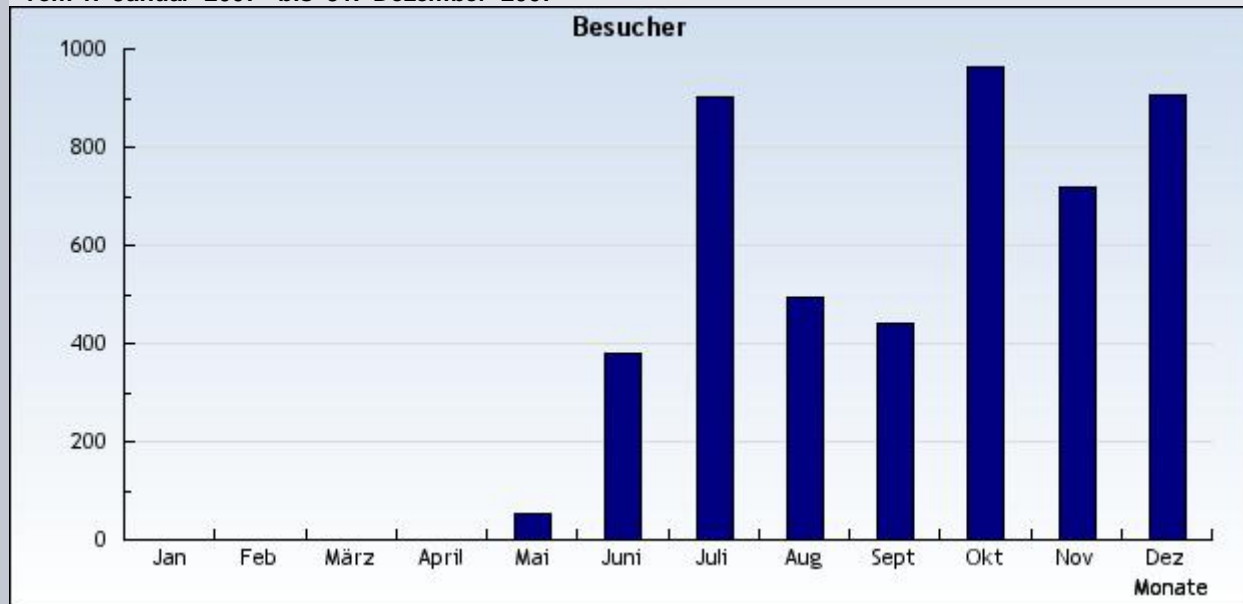

Statistik: **Besucher**

Auswertung: [usmhc.de](http://usmhc.de)

Zeitraum: **vom 1. Januar 2007 bis 31. Dezember 2007**

vom 1. Januar 2007 bis 31. Dezember 2007

vom 1. Januar 2007 bis 31. Dezember 2007

Datum	Monat	Besucher
1.1.2007	1	0
1.2.2007	2	0
1.3.2007	3	0
1.4.2007	4	0
1.5.2007	5	53
1.6.2007	6	381
1.7.2007	7	903
1.8.2007	8	492
1.9.2007	9	440
1.10.2007	10	962
1.11.2007	11	717
1.12.2007	12	907

**Insgesamt: 4855 Besucher**