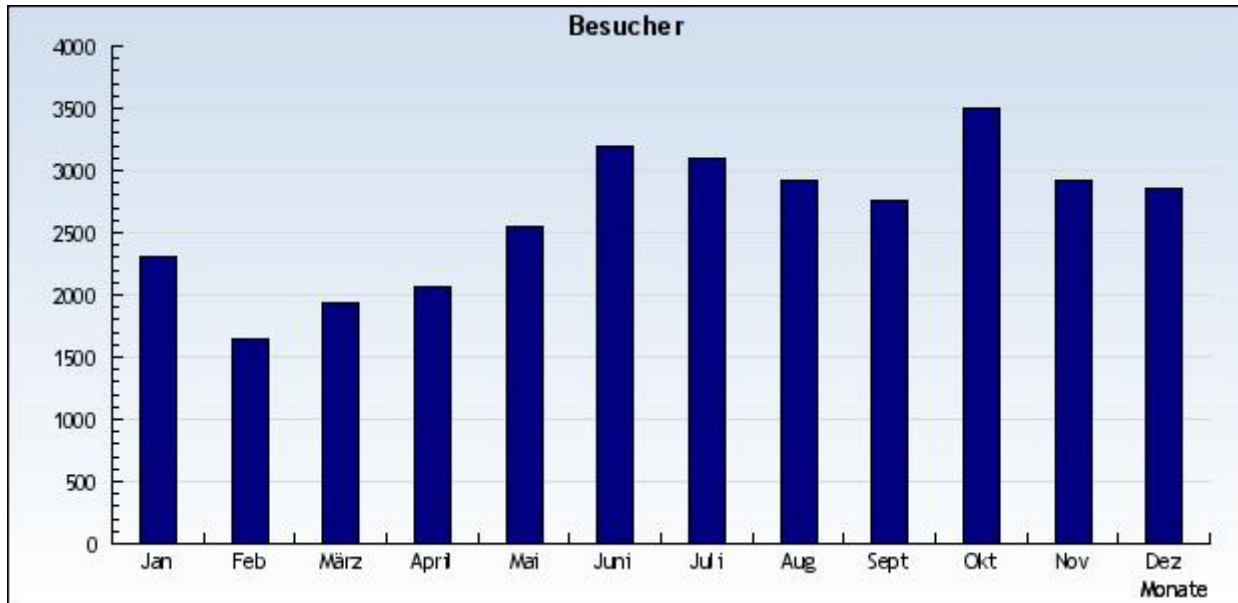

Grafische Darstellung vom 1. Januar 2009 bis 31. Dezember 2009

Datum	Monat	Besucher
1.1.2009	1	2.305
1.2.2009	2	1.640
1.3.2009	3	1.937
1.4.2009	4	2.066
1.5.2009	5	2.544
1.6.2009	6	3.192
1.7.2009	7	3.101
1.8.2009	8	2.924
1.9.2009	9	2.760
1.10.2009	10	3.503
1.11.2009	11	2.921
1.12.2009	12	2.855

Insgesamt: 31.748 Besucher

<i>Besucher</i>					<i>Jahre</i>	<i>Stück</i>
<i>Besucher</i>	<i>von</i>	<i>Januar</i>	<i>bis</i>	<i>Dezember</i>	<i>2009</i>	<i>31.748</i>
<i>Besucher</i>	<i>von</i>	<i>Januar</i>	<i>bis</i>	<i>Dezember</i>	<i>2008</i>	<i>18.321</i>

<i>Besucher</i>	<i>von</i>	<i>Mai</i>	<i>bis</i>	<i>Dezember</i>	<i>2007</i>	<i>4.855</i>
-----------------	------------	------------	------------	-----------------	-------------	--------------

<i>Besucher</i>	<i>für</i>	<i>alle</i>		<i>Jahre</i>		<i>54.924</i>
-----------------	------------	-------------	--	--------------	--	---------------